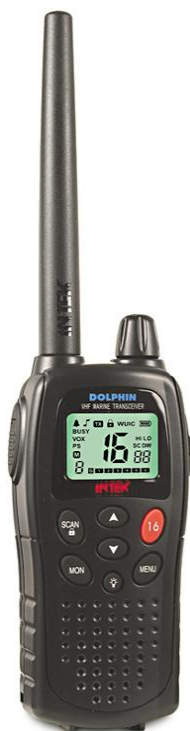

Διαστάσεις 132 x 59 x 32mm

Βάρος 285g (χωρίς μπαταρία και κεραία)

Στη συσκευασία περιλαμβάνονται : 1 πομποδέκτης, 1 μπαταρία , 1

**INTEK**