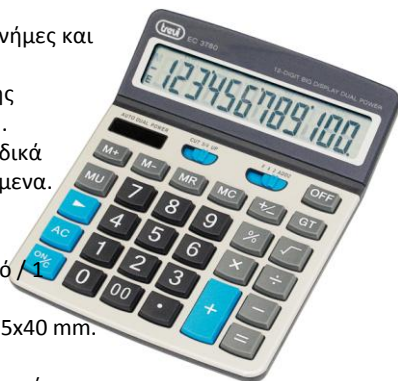

EC 3780

- -12 ψηφία.
- -Βασικές πράξεις, μνήμες και στρογγυλοποίηση.
- -Πλήκτρο διόρθωσης τελευταίου ψηφίου.
- -Επιλογείς για δεκαδικά σταθερά ή κυμαινόμενα.
- -Πλήκτρο αλλαγής προσήμου.
- -Τροφοδοσία ηλιακό / μπαταρία "AAA".
- -Διαστάσεις 200x155x40 mm.

Κωδ. 0009-10. Προτεινόμενη λιανική τιμή € 17,40